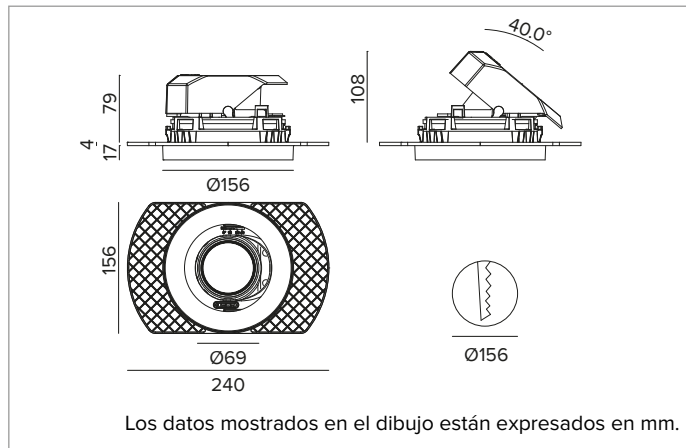

1T8650ELTR | CTEVO ARCHITECTURAL 160

Proyector empotrable de LED con posibilidad de orientación en versión trimless

	3000K	H(m)	D(m)	E _{max} (lx)		
	Ra90			55°		
Fixture Power	34W	1	1.04	4009		
Source Flux	4211lm	2	2.08	1002		
Fixture Flux	3175lm	3	3.13	445		
Efficacy	93lm/W	4	4.17	251		
TS1279	I _{max} =975cd/klm	I _{max}	4105cd	5	5.21	160

CCT nominal: 3000K

Duración útil (L80/B10): >50000h tq +25°C

CARACTERÍSTICAS LUMINOTÉCNICAS

WFL - óptica de precisión con anillo cut off negro de silicona. Versión con reflector de facetas convexas de aluminio anodizado especular y filtro holográfico difusor. UGR<22 (EN 12464-1).